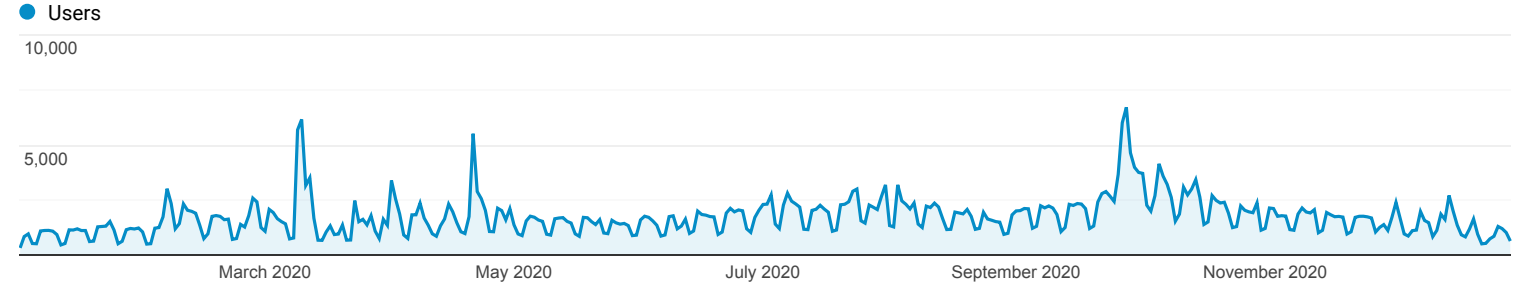

**Audience Overview**

 **All Users**  
100.00% Users

Jan 1, 2020 - Dec 31, 2020

**Overview**

**Users**  
328,814

**New Users**  
325,863

**Sessions**  
800,063

**Number of Sessions per User**  
2.43

**Pageviews**  
3,171,080

**Pages / Session**  
3.96

**Avg. Session Duration**  
00:03:37

**Bounce Rate**  
46.47%

■ New Visitor ■ Returning Visitor

Language	Users	% Users
1. pt-pt	221,747	67.00%
2. pt-br	36,036	10.89%
3. en-us	32,440	9.80%
4. en-gb	13,328	4.03%
5. es-es	5,101	1.54%
6. pt	3,902	1.18%
7. fr-fr	1,997	0.60%
8. en	1,759	0.53%
9. zh-cn	1,675	0.51%
10. it-it	1,642	0.50%

## Audience Overview

All Users  
100.00% Users

Jan 1, 2020 - Dec 31, 2020