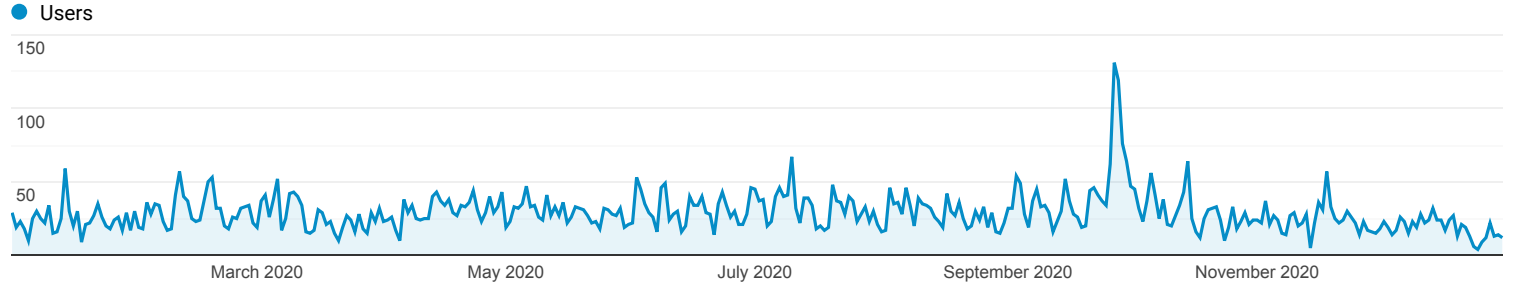

**Audience Overview**

 **All Users**  
100.00% Users

Jan 1, 2020 - Dec 31, 2020

**Overview**

**Users**  
328,814

**New Users**  
325,863

**Sessions**  
800,063

**Number of Sessions per User**  
2.43

**Pageviews**  
3,171,080

**Pages / Session**  
3.96

**Avg. Session Duration**  
00:03:37

**Bounce Rate**  
46.47%

■ New Visitor ■ Returning Visitor

Language	Users	% Users
1. pt-pt	221,747	67.00%
2. pt-br	36,036	10.89%
3. en-us	32,440	9.80%
4. en-gb	13,328	4.03%
5. es-es	5,101	1.54%
6. pt	3,902	1.18%
7. fr-fr	1,997	0.60%
8. en	1,759	0.53%
9. zh-cn	1,675	0.51%
10. it-it	1,642	0.50%

## Audience Overview

All Users  
100.00% Users

Jan 1, 2020 - Dec 31, 2020

### Overview

<b>Users</b> 8,570	<b>New Users</b> 8,551	<b>Sessions</b> 11,469
<b>Number of Sessions per User</b> 1.34	<b>Pageviews</b> 41,132	<b>Pages / Session</b> 3.59
<b>Avg. Session Duration</b> 00:02:08	<b>Bounce Rate</b> 44.72%	