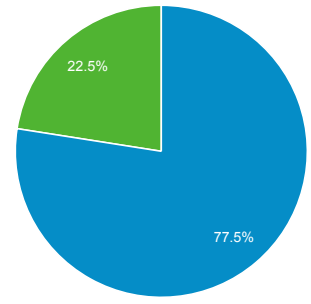

**Audience Overview**

 **All Users**  
100.00% Users

Jan 1, 2020 - Dec 31, 2020

**Overview**

**Users**  
328,814

**New Users**  
325,863

**Sessions**  
800,063

**Number of Sessions per User**  
2.43

**Pageviews**  
3,171,080

**Pages / Session**  
3.96

**Avg. Session Duration**  
00:03:37

**Bounce Rate**  
46.47%

■ New Visitor ■ Returning Visitor

Language	Users	% Users
1. pt-pt	221,747	67.00%
2. pt-br	36,036	10.89%
3. en-us	32,440	9.80%
4. en-gb	13,328	4.03%
5. es-es	5,101	1.54%
6. pt	3,902	1.18%
7. fr-fr	1,997	0.60%
8. en	1,759	0.53%
9. zh-cn	1,675	0.51%
10. it-it	1,642	0.50%

## Audience Overview

All Users  
100.00% Users

Jan 1, 2020 - Dec 31, 2020