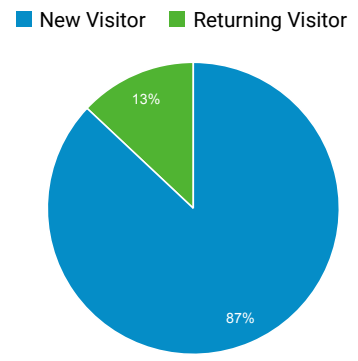

## Audience Overview

All Users  
100.00% Users

Jan 1, 2020 - Dec 31, 2020

### Overview

<b>Users</b> 6,016	<b>New Users</b> 5,954	<b>Sessions</b> 7,662
<b>Number of Sessions per User</b> 1.27	<b>Pageviews</b> 25,321	<b>Pages / Session</b> 3.30
<b>Avg. Session Duration</b> 00:02:01	<b>Bounce Rate</b> 50.21%	