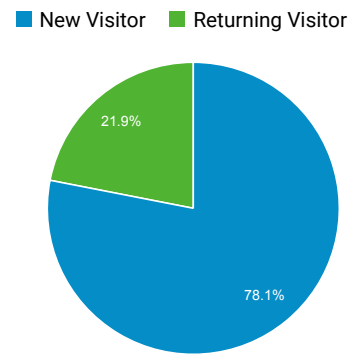

Language	Users	% Users
1. pt-pt	5,418	57.80%
2. pt-br	1,818	19.39%
3. en-us	889	9.48%
4. es-es	278	2.97%
5. en-gb	235	2.51%
6. it-it	140	1.49%
7. fr-fr	71	0.76%
8. pt	63	0.67%
9. tr-tr	45	0.48%
10. en	33	0.35%