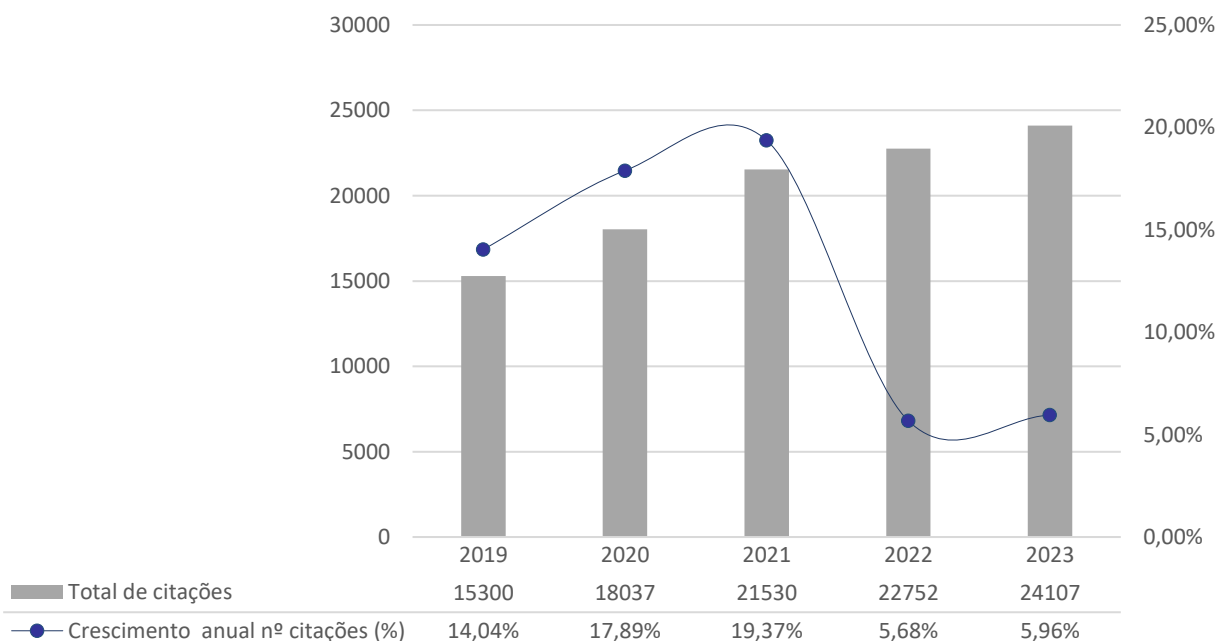

**Indicador:****- Citações em revistas catalogadas na base SCOPUS****Definição:**

Número anual de citações em revistas catalogadas na base SCOPUS, e respetivo crescimento, com indicação "Universidade de Évora" ou das suas unidades.

**Tipo:**

Resultados - resultados das atividades de investigação

**Evolução temporal:****Análise/Observações:****Fonte da informação:**

Divisão de Planeamento e Garantia da Qualidade: Scopus. Inclui todas citações das publicações que refiram Universidade de Évora, os seus Centros de Investigação, Serviços ou Unidades.