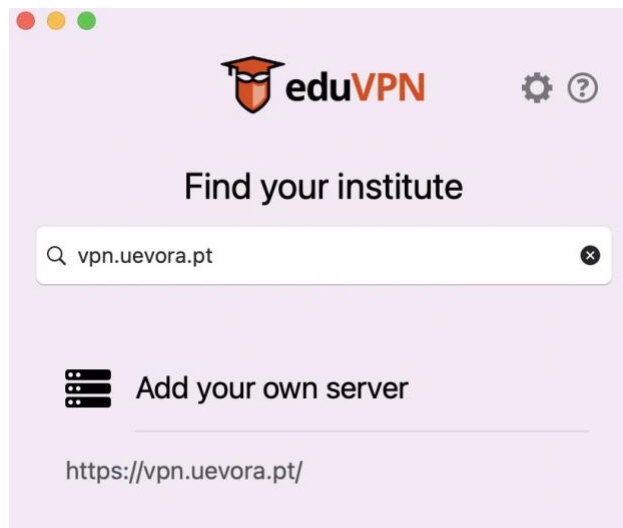

Instruções de acesso à VPN da Uevora

1. Entrar no site: <https://vpn.uevora.pt/>
2. Introduzir as seguintes senhas de acesso
Username : <email>
Password : <password do siue>
3. Faça download da aplicação correspondente ao seu sistema operativo.

To use eduVPN, download the app for your device below!

Windows

macOS

Android

iOS

iOS

Linux

4. Depois de instalada a aplicação coloque na caixa de pesquisa o endereço :
vpn.uevora.pt

5. Clique no servidor encontrado para adicionar o servidor.
6. Será reencaminhado para autorizar a aplicação.
 - o Clique Approve

An application attempts to establish a VPN connection.

Only approve this when you are trying to establish a VPN connection with this application!